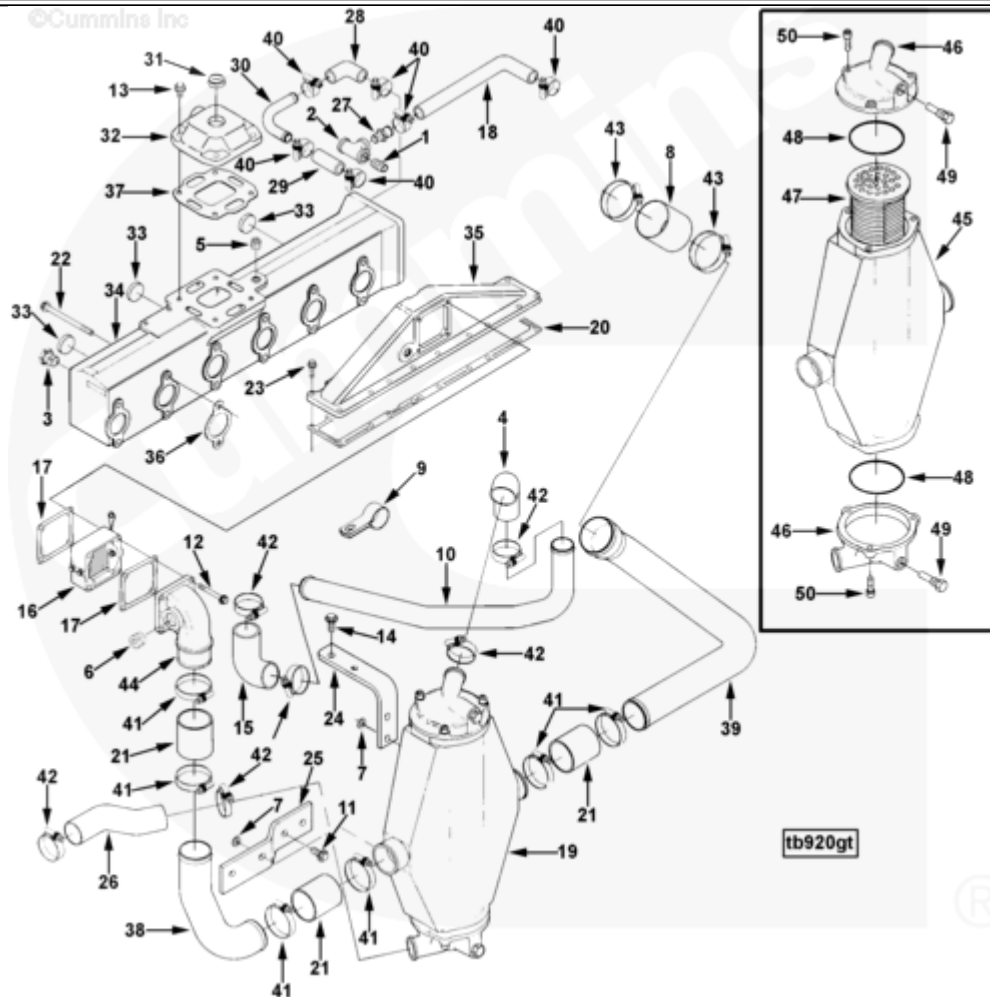

SMALL | MEDIUM | LARGE

Cart	Ref No	Part Number	Part Description	Required	Remarks
View My Cart					
		TB9140	Turbocharger Location		For rear mount turbocharged...(More)

					sea water aftercooled C
					series engines with wet
					exhaust manifold and turbo
					exhaust out starboard side.
<input type="checkbox"/>	1	S 920	Plain Pipe Nipple	1	
<input type="checkbox"/>	2	S 960	Female Pipe Tee	1	
<input type="checkbox"/>	3	S 982	Reducing Pipe Bushing	1	3/4 NPTF(Ext) x 1/2 NPTF(Int)
<input type="checkbox"/>	4	176743	Elbow Hose	1	
<input type="checkbox"/>	5	3008468	Pipe Plug	1	1/2 NPT.
<input type="checkbox"/>	6	3008469	Pipe Plug	1	3/4 NPT
<input type="checkbox"/>	7	3009330	Plain Washer	4	M10.
<input type="checkbox"/>	8	3025152	Plain Hose	1	
<input type="checkbox"/>	9	3282083	Tube Clamp	1	
<input type="checkbox"/>	10	3918491	Sea Water Pump Tube	1	
<input type="checkbox"/>	11	3900637	Hexagon Flange Head Cap Screw	2	M12 x 1.75 x 35
<input type="checkbox"/>	12	3903096	Hexagon Flange Head Cap Screw	4	M8 X 1.25 X 70.
<input type="checkbox"/>	13	3903990	Hexagon Flange Head Cap Screw	4	M10 X 1.50 X 20.
<input type="checkbox"/>	14	3910495	Hexagon Flange Head Cap Screw	2	M12 X 1.75 X 30.
<input type="checkbox"/>	15	3912177	Elbow Hose	1	
<input type="checkbox"/>	16	3913348	Engine Heater	1	
	17	3913352	Connection Gasket	2	
<input type="checkbox"/>	18	3913724	Plain Hose	1	
<input type="checkbox"/>	19	3913739	Aftercooler	1	
<input type="checkbox"/>	20	3914311	Intake Manifold Cover Gasket	1	
<input type="checkbox"/>	21	3916437	Plain Hose	3	
<input type="checkbox"/>	22	3916518	Hexagon Flange Head Cap Screw	8	M10 X 1.50 X 125.
<input type="checkbox"/>	23	3918109	Hexagon Flange Head Cap Screw	16	M8 x 1.25 x 25
<input type="checkbox"/>	24	3918482	Aftercooler Bracket	1	
<input type="checkbox"/>	25	3918483	Aftercooler Bracket	1	